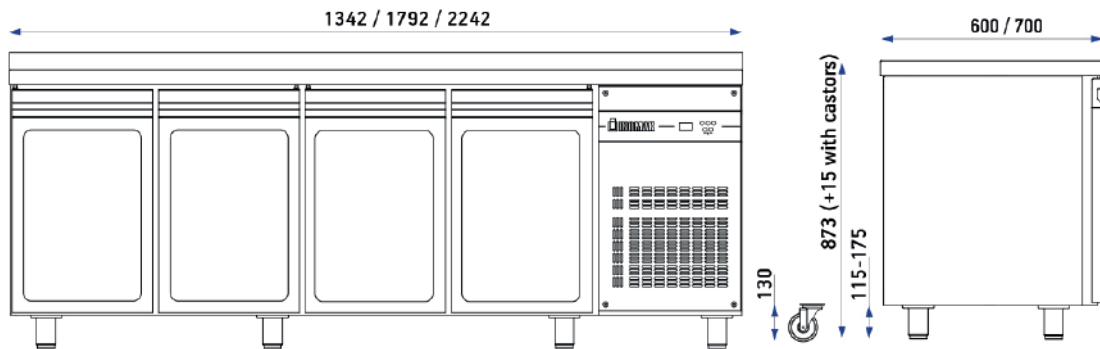

Γραμμικά Σχέδια

Ψυγεία με Γυάλινες Πόρτες Πάγκοι

PNRP9999/GL