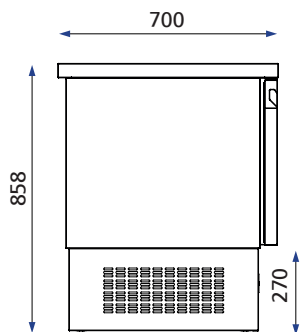

Γραμμικά Σχέδια

Πάγκοι με Μηχάνημα Βάσης

BPVP7300