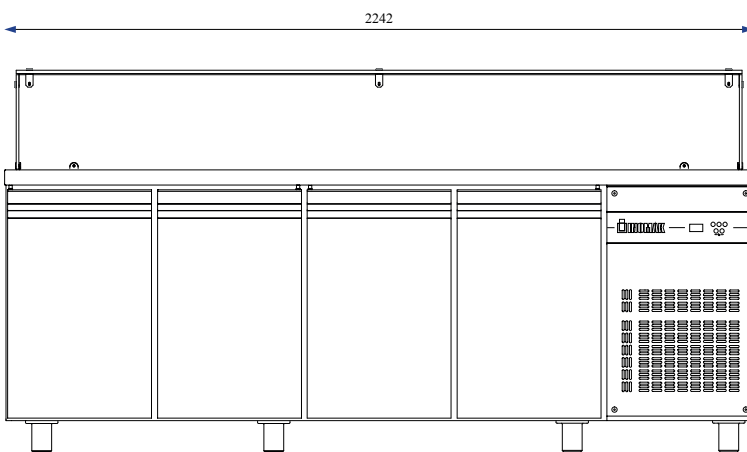

Γραμμικά Σχέδια

Ψυγεία Πάγκοι Σαλατών

ZPFP9999