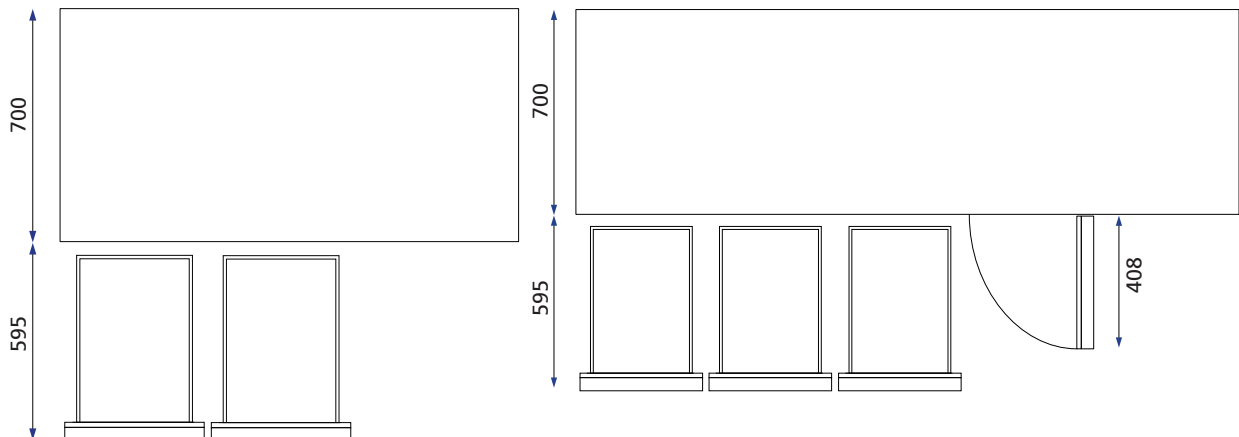

Γραμμικά Σχέδια

Ψυγεία Πάγκοι Chef's Bases

PWDP33