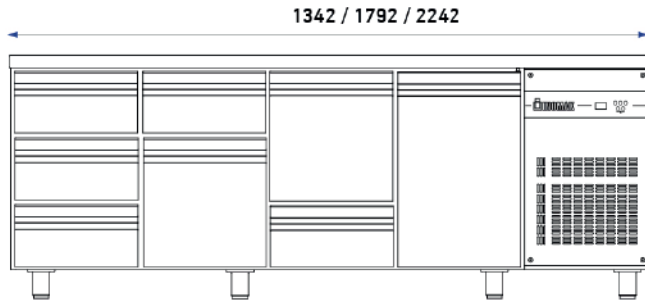

Γραμμικά Σχέδια

Ψυγεία Πάγκοι

PNRP3449