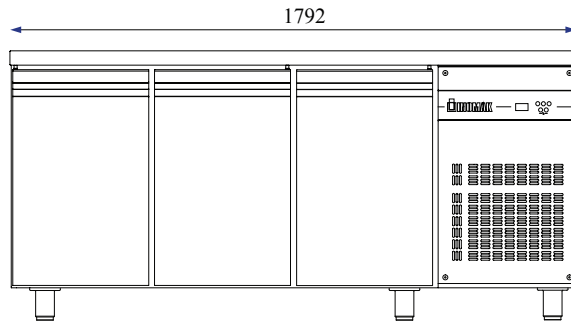

Γραμμικά Σχέδια

Ψυγεία με Compact Διαστάσεις/Slim
Πάγκοι

PMEG999