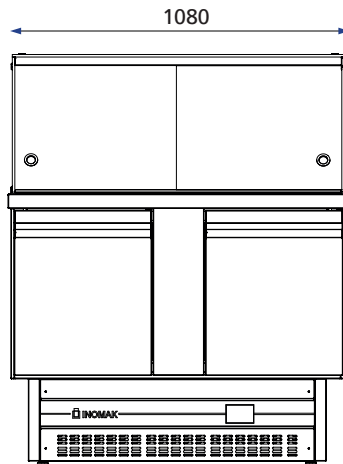

Γραμμικά Σχέδια

Πάγκοι με Μηχάνημα Βάσης

BSQP7300