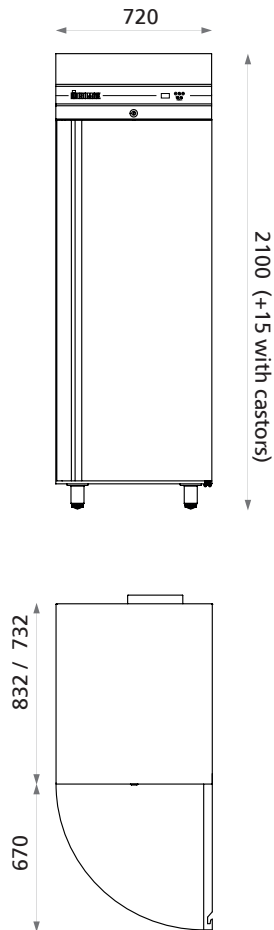

Γραμμικά Σχέδια

Θάλαμοι Συντήρησης

CAP172