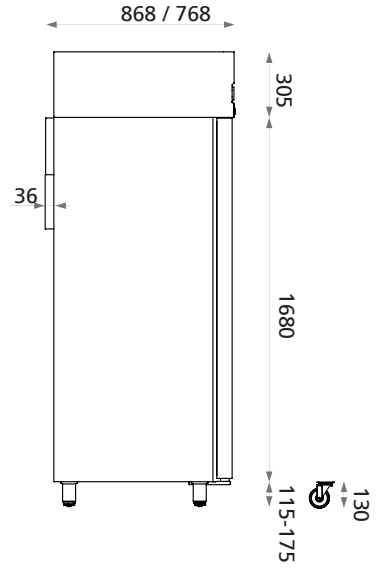

Γραμμικά Σχέδια

Θάλαμοι Κατάψυξης

CFP2144