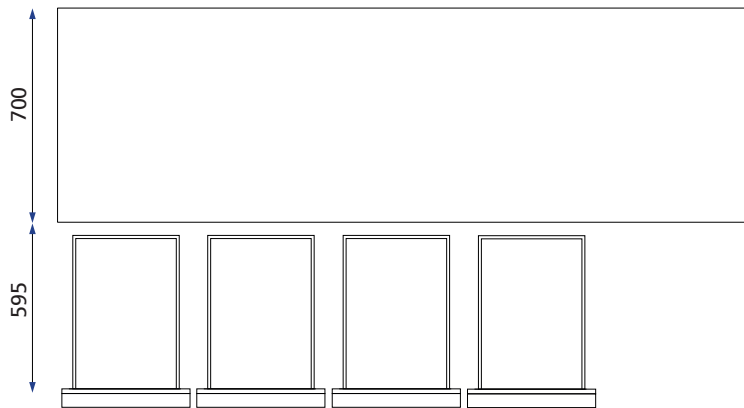

Γραμμικά Σχέδια

Ψυγεία Πάγκοι Chef's Bases

PWDP3333