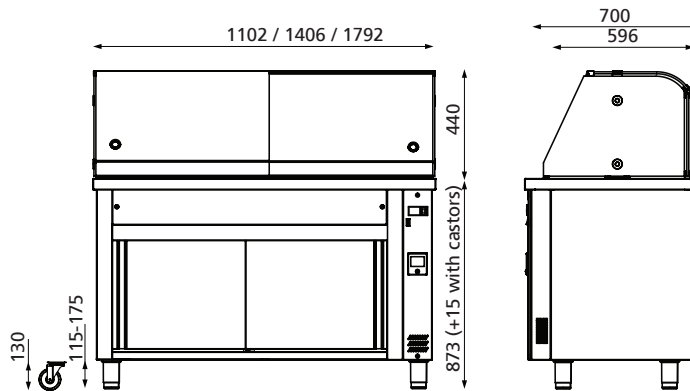

Γραμμικά Σχέδια

Θερμανόμενα Προϊόντα

MDV7..

MFV7..