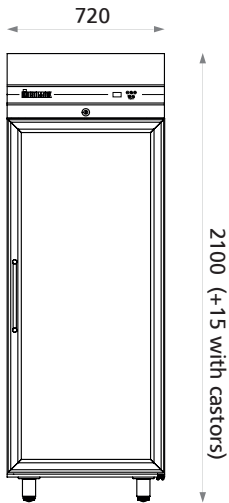

Γραμμικά Σχέδια

Σύνδεση σε Απομακρυσμένες Μονάδες
Θάλαμοι

CAP172/RU
CBP172/RU