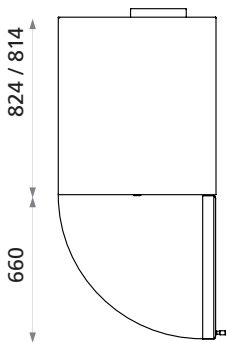

CEP2144/RU
CFP2144/RU