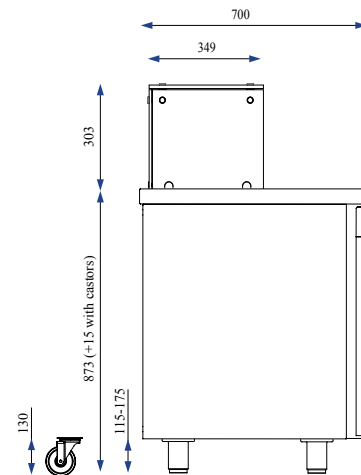

Γραμμικά Σχέδια

Ψυγεία Πάγκοι Σαλατών

ZPFP...