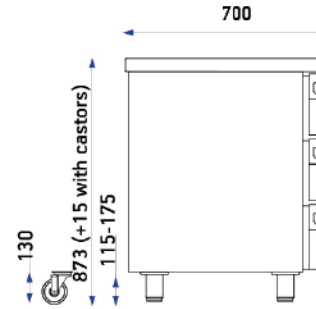

Γραμμικά Σχέδια

Ψυγεία Πάγκοι

PNRP3449