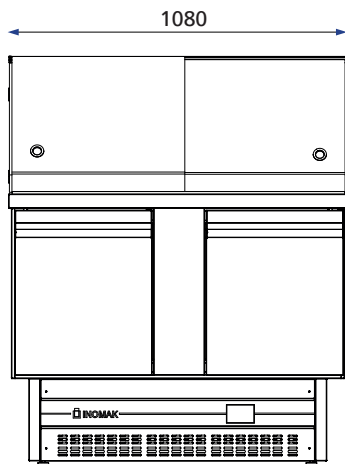

Γραμμικά Σχέδια

Πάγκοι με Μηχάνημα Βάσης

BSVP7300