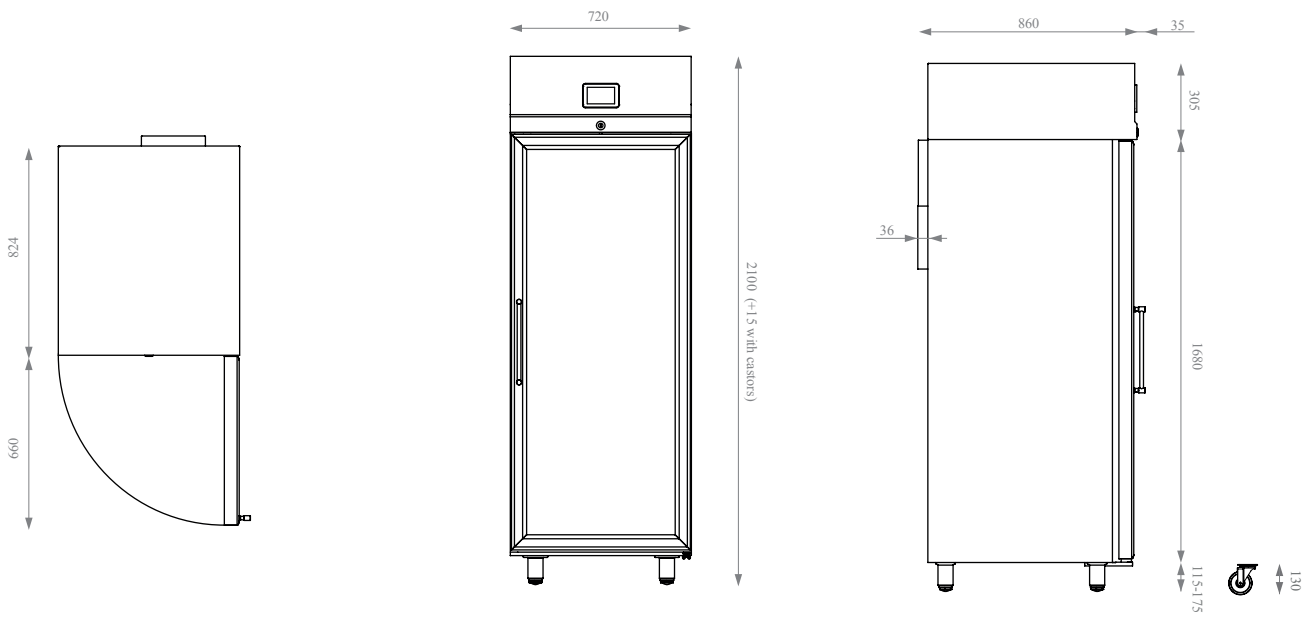

Γραμμικά Σχέδια

Dry Age θάλαμοι

DRY172/MEAT