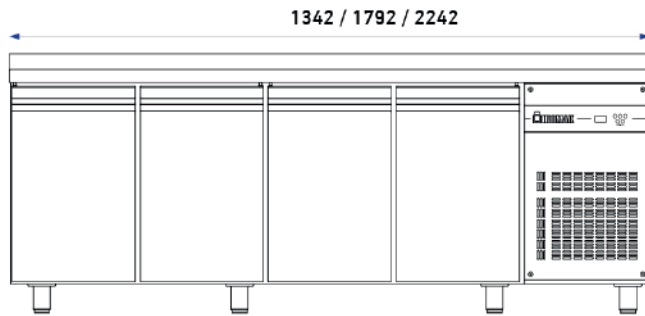

Γραμμικά Σχέδια

Ψυγεία Πάγκοι

PNRP9999