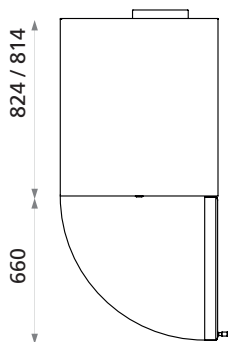

CEP2144/GL
CFP2144/GL