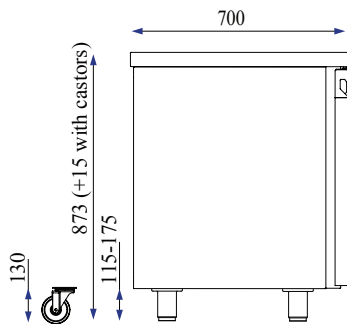

Γραμμικά Σχέδια

Ψυγεία με Compact Διαστάσεις/Slim
Πάγκοι

PMEG999