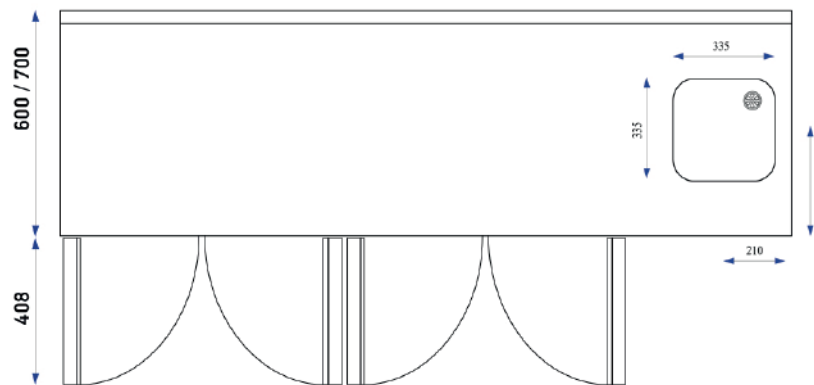

Γραμμικά Σχέδια

Ψυγεία με Γυάλινες Πόρτες Πάγκοι

PNRP9999/GL