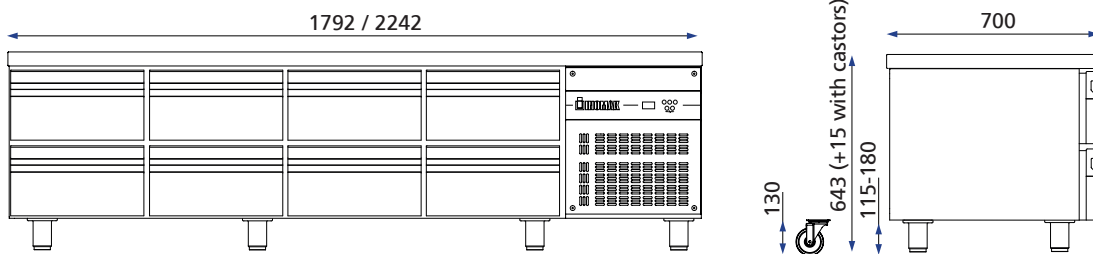

Γραμμικά Σχέδια

Ψυγεία Πάγκοι Chef's Bases

PWDP3333