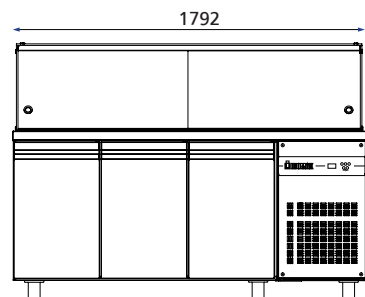

Γραμμικά Σχέδια

Ψυγεία Πάγκοι Σαλατών

ZSQP999