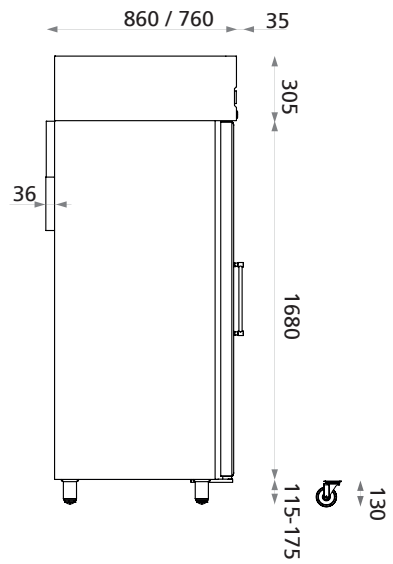

CEP2144/GL
CFP2144/GL