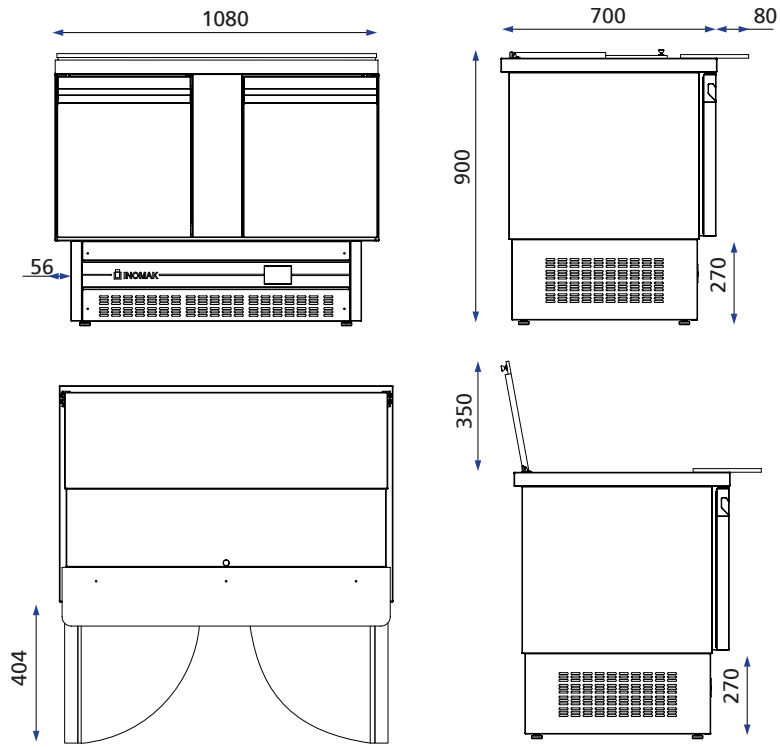

Γραμμικά Σχέδια

Πάγκοι με Μηχάνημα Βάσης

BSVP77