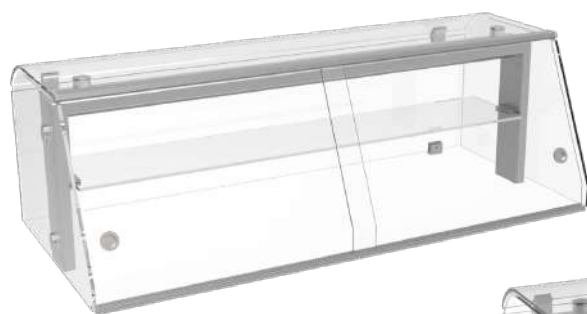

Συστήματα Βιτρίνας

Αυτόνομα Προϊόντα

NDZ076