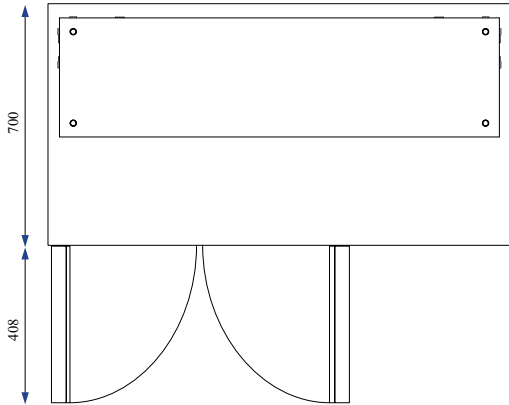

Γραμμικά Σχέδια

Ψυγεία Πάγκοι Σαλατών

ZPFP99