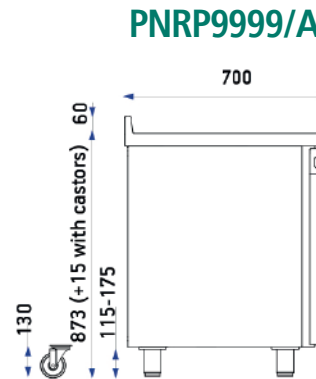

Γραμμικά Σχέδια

Ψυγεία Πάγκοι

PNRP9999