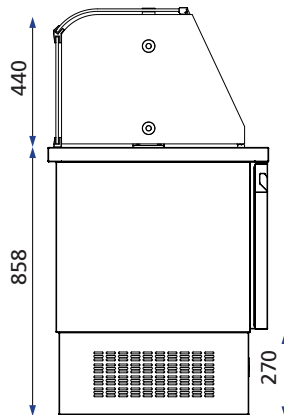

Γραμμικά Σχέδια

Πάγκοι με Μηχάνημα Βάσης

BPVP7300