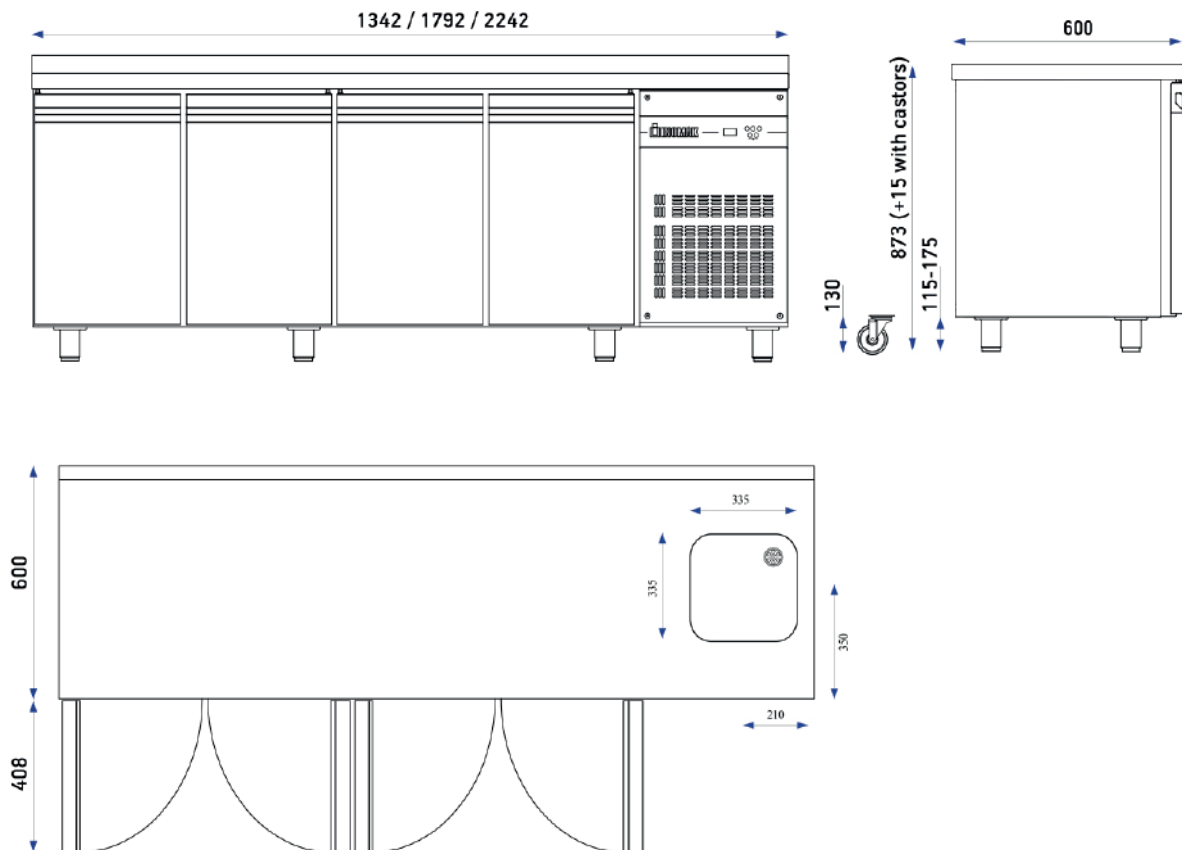

Γραμμικά Σχέδια

Ψυγεία με Compact Διαστάσεις/Slim
Πάγκοι

PMRP9999