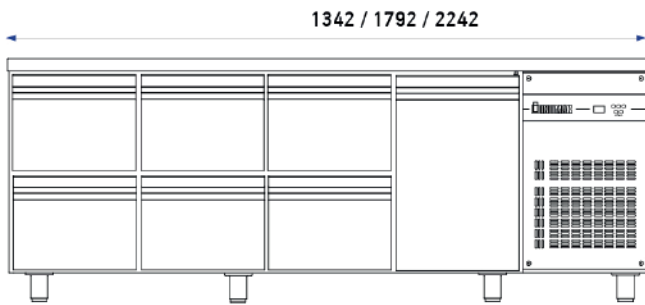

Γραμμικά Σχέδια

Ψυγεία Πάγκοι

PNRP2229