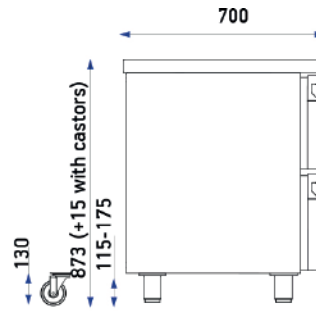

Γραμμικά Σχέδια

Ψυγεία Πάγκοι

PNRP2229