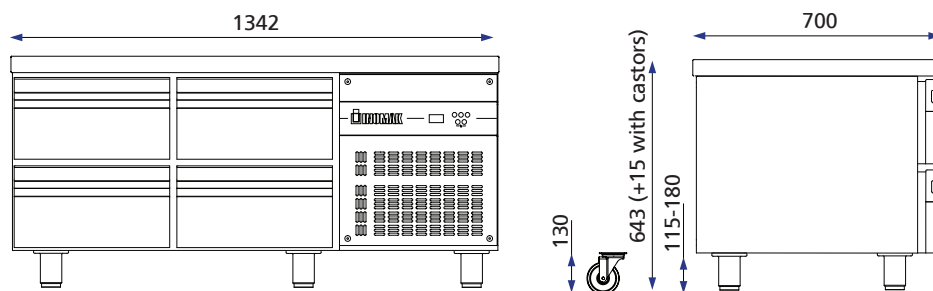

Γραμμικά Σχέδια

Ψυγεία Πάγκοι Chef's Bases

PWDP33