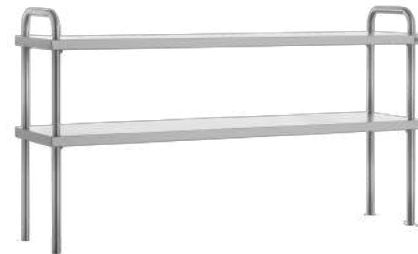

Διπλό ράφι

Γενικά Χαρακτηριστικά

Ανοξείδωτος Χάλυβας
AISI 304 18/8-10

Εύκολη τοποθέτηση σε Ερμάρια,
Μπαιν Μαρί, πάγκους εργασίας
και ψυγεία πάγκους! **NEO**

Σχεδιασμένα για τοποθέτηση
Θερμαντικών Στοιχείων

Συσκευασία Flat-box

+ Συνδυασμένο με Θερμαντικά Στοιχεία

XWH19

Τιμή

331€

XWH16

290€

XWH14

264€

XWH11

234€

Για περισσότερες πληροφορίες, βλ. σελίδα 154

Χαρακτηριστικά

Μονό Επιτραπέζιο Ράφι

Μοντέλο	RE310	RE311	RE313	RE314	RE315
Διαστάσεις (mm)	1070×332×462	1092×332×462	1332×332×462	1392×332×462	1536×332×462
Διαστάσεις Συσκευασίας (mm)	1098×355×100	1120×355×100	1360×355×100	1420×355×100	1564×355×100
Συρτάρια	1	1	1	1	1
Μεικτός βάρος (kg)	6	6,5	7	8	8,5
Μεικτός όγκος (m³)	0,04	0,04	0,05	0,05	0,05
Τιμή	184€	187€	214€	201€	218€

Μοντέλο	RE316	RE318	RE319	RE320	RE322
Διαστάσεις (mm)	1592×332×462	1782×332×462	1892×332×462	1986×332×462	2232×332×462
Διαστάσεις Συσκευασίας (mm)	1620×355×100	1810×350×100	1910×350×100	2014×355×100	2260×355×100
Συρτάρια	1	1	1	1	1
Μεικτός βάρος (kg)	9	10	11	12	13
Μεικτός όγκος (m³)	0,06	0,06	0,07	0,08	0,09
Τιμή	222€	237€	251€	291€	315€