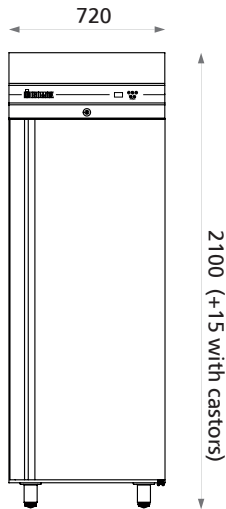

Γραμμικά Σχέδια

Θάλαμοι Κατάψυξης

CBP172