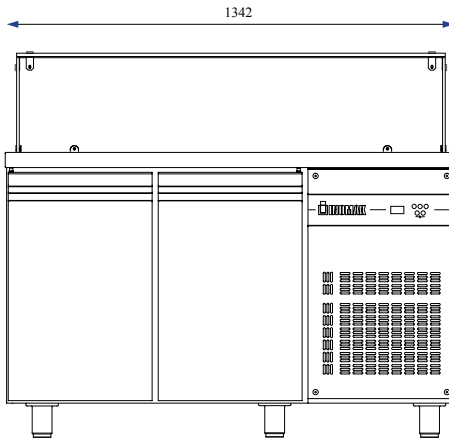

Γραμμικά Σχέδια

Ψυγεία Πάγκοι Σαλατών

ZPFP99