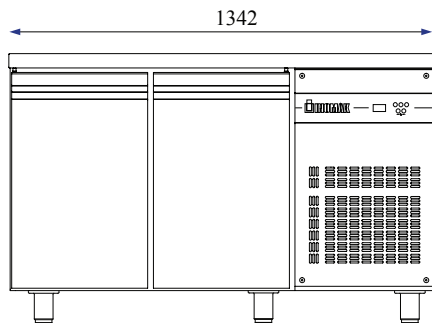

Γραμμικά Σχέδια

Πάγκοι Κατάψυξης

PNEG99