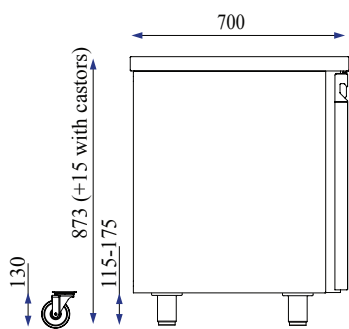

Γραμμικά Σχέδια

Πάγκοι Κατάψυξης

PNEG999