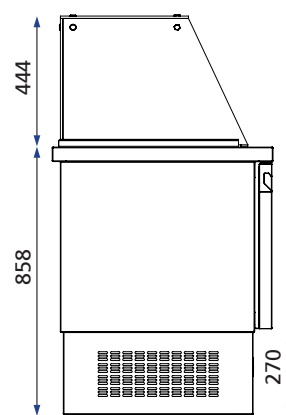

Γραμμικά Σχέδια

Πάγκοι με Μηχάνημα Βάσης

BPVP7300