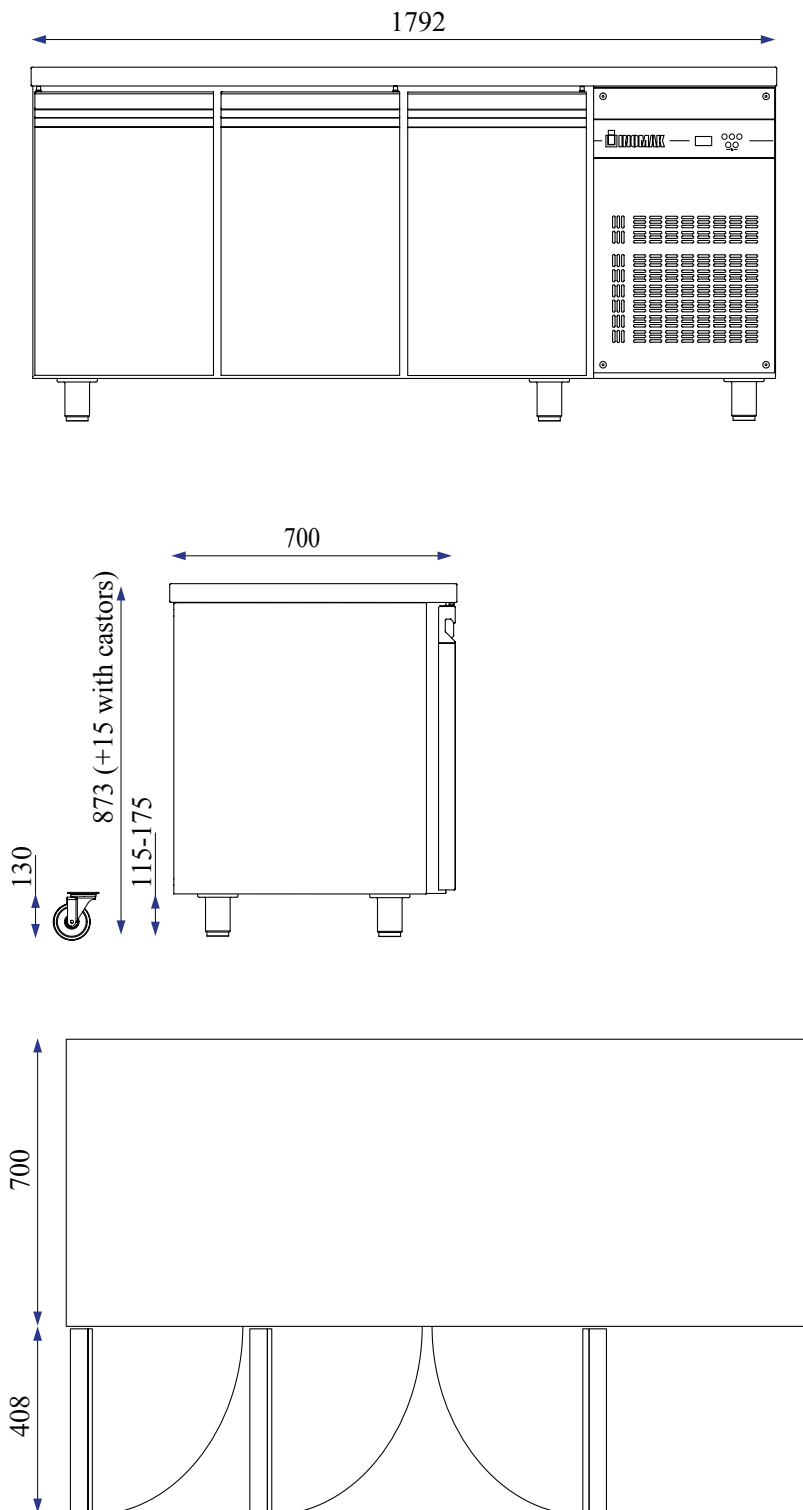

Γραμμικά Σχέδια

Σύνδεση σε Απομακρυσμένες Μονάδες Πάγκοι

PNEG999/RU