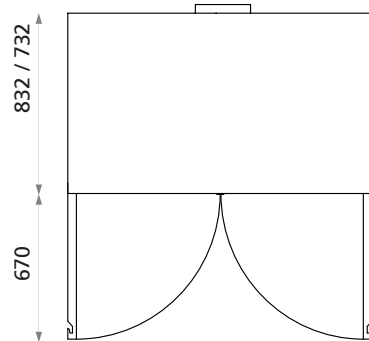

Γραμμικά Σχέδια

Θάλαμοι Κατάψυξης

CFP2144