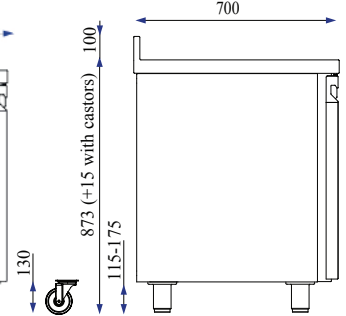

PNRP9999/A1