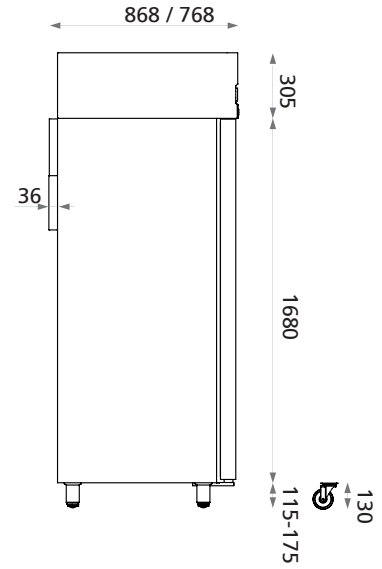

Γραμμικά Σχέδια

Θάλαμοι Συντήρησης

CEP2144