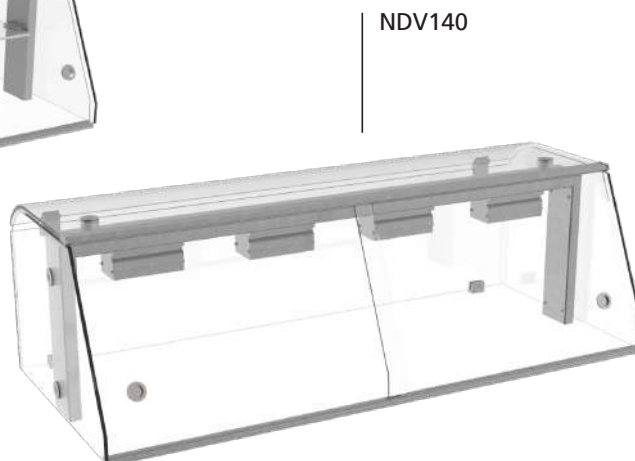

Συστήματα Βιτρίνας

Αυτόνομα Προϊόντα

NDZ076

NDV140

Χαρακτηριστικά

Μοντέλο	NDV076	NDV110	NDV140	NDV180
Περιγραφή	Βιτρίνα 2GN	Βιτρίνα 3GN	Βιτρίνα 4GN	Βιτρίνα 5GN
ΤΥΠΟΣ	ΘΕΡΜΕΝΟΜΕΝΗ ΒΙΤΡΙΝΑ (ΚΛΕΙΣΤΗ)			
Διαστάσεις (mm)	755 × 600 × 440	1098 × 600 × 440	1402 × 600 × 440	1788 × 600 × 440
Price	842€	911€	988€	1.064€

Μοντέλο	NDZ076	NDZ110	NDZ140	NDZ180
Περιγραφή	Βιτρίνα Led 2GN	Βιτρίνα Led 3GN	Βιτρίνα Led 4GN	Βιτρίνα Led 5GN
ΤΥΠΟΣ	ΒΙΤΡΙΝΑ ΜΕ ΓΥΑΛΙΝΟ ΡΑΦΙ (ΚΛΕΙΣΤΗ)			
Διαστάσεις (mm)	755 × 600 × 440	1098 × 600 × 440	1402 × 600 × 440	1788 × 600 × 440
Τιμή	898€	967€	1.042€	1.118€