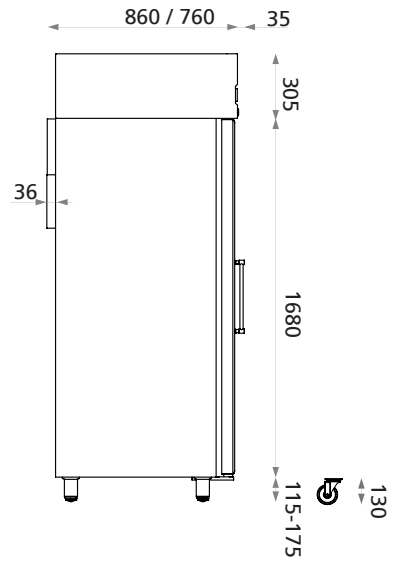

CEP2144/RU
CFP2144/RU