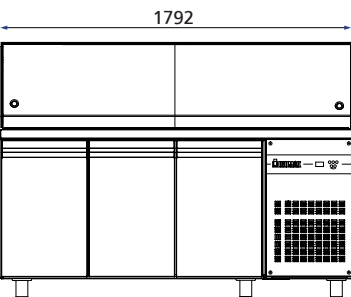

Γραμμικά Σχέδια

Ψυγεία Πάγκοι Σαλατών

ZQFP999