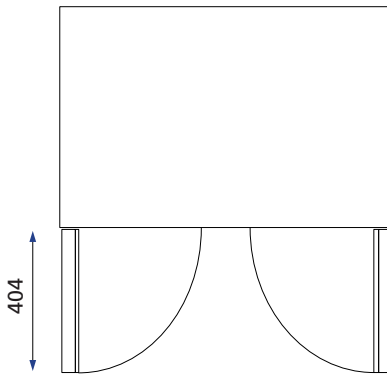

Γραμμικά Σχέδια

Πάγκοι με Μηχάνημα Βάσης

BPVP7300