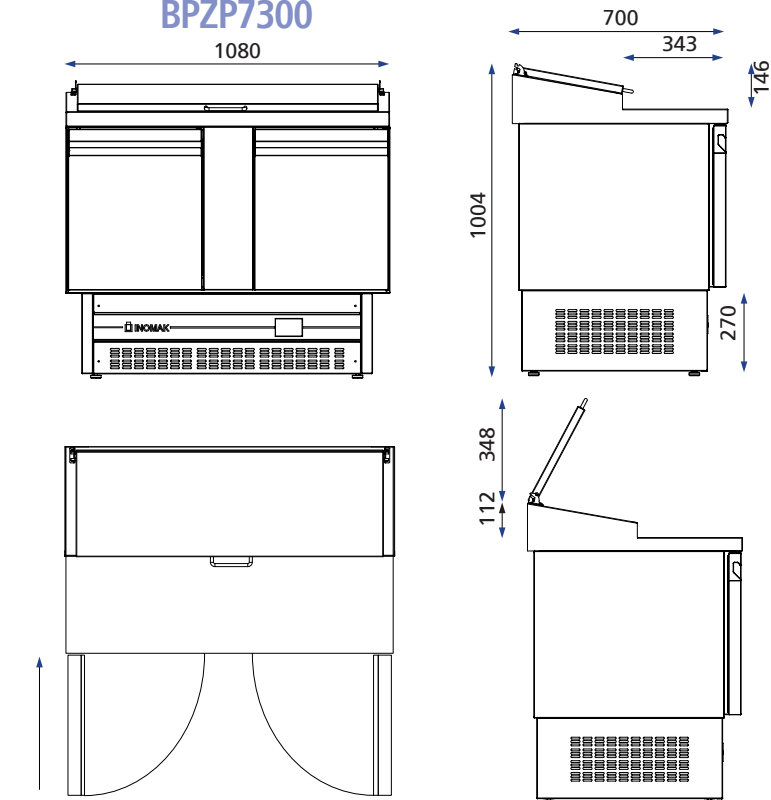

Γραμμικά Σχέδια

Πάγκοι με Μηχάνημα Βάσης

BPZP7300