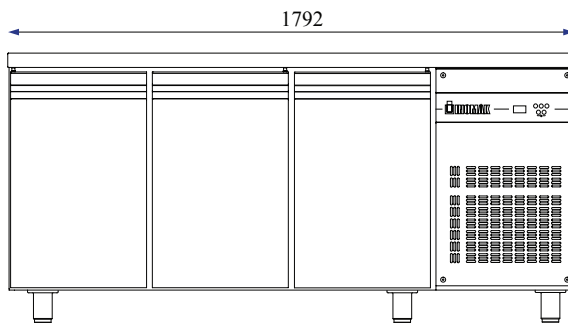

Γραμμικά Σχέδια

Πάγκοι Κατάψυξης

PNEG999