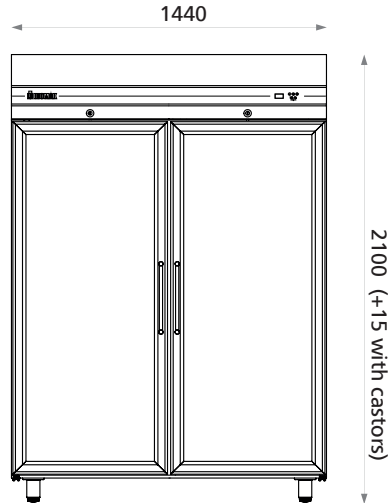

CEP2144/RU
CFP2144/RU