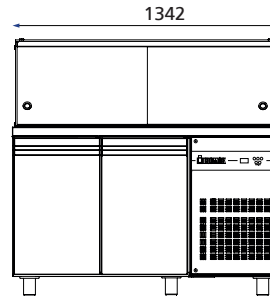

Γραμμικά Σχέδια

Ψυγεία Πάγκοι Σαλατών

ZSQP99