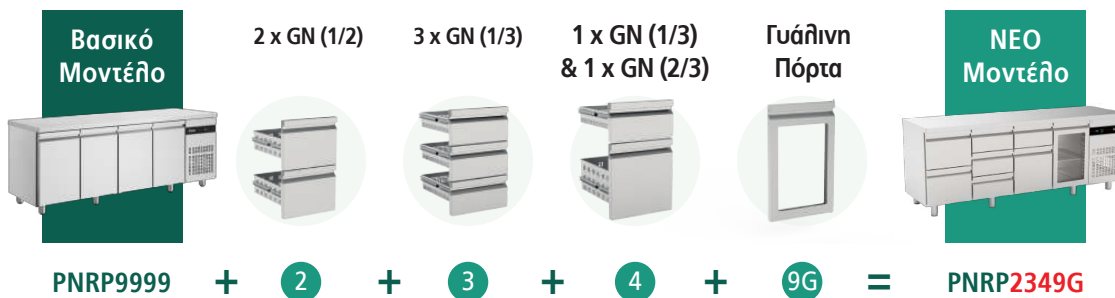

Εξατομίκευση Ψυγείων Πάγκων

Πώς να εξατομικεύσετε το προϊόν σας:

Η Νέα Εξατομίκευση περιλαμβάνει συνδυασμό με Γυάλινες Πόρτες!

Νέοι Οδηγοί Συρταριών

Για όλους τους πάγκους!

ΟΔΗΓΟΙ ΣΥΡΤΑΡΙΩΝ

- Πιο ομαλή λειτουργία
- Μείωση θορύβου
- Τηλεσκοπική επέκταση

ΟΔΗΓΟΙ ΣΥΡΤΑΡΙΩΝ με soft close

- Σύστημα αυτόματου κλεισίματος
- Αυξημένη ασφάλεια
- Εξασφάλιση σωστής λειτουργίας του ψυγείου