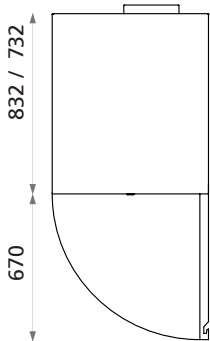

Γραμμικά Σχέδια

Θάλαμοι Κατάψυξης

CFP2144