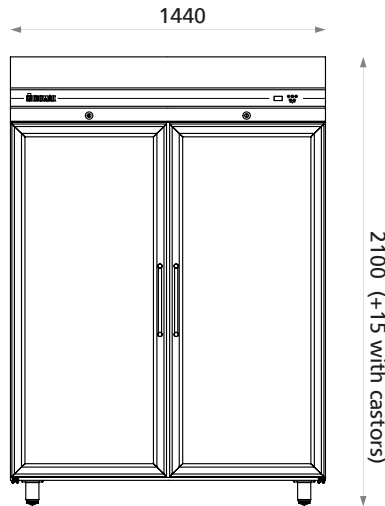

CEP2144/GL
CFP2144/GL