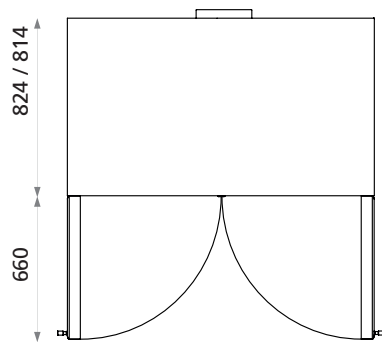

CEP2144/RU
CFP2144/RU