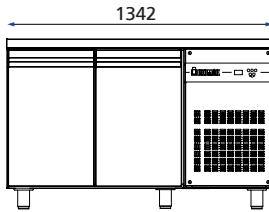

Γραμμικά Σχέδια

Ψυγεία Πάγκοι Σαλατών

ZNFP99