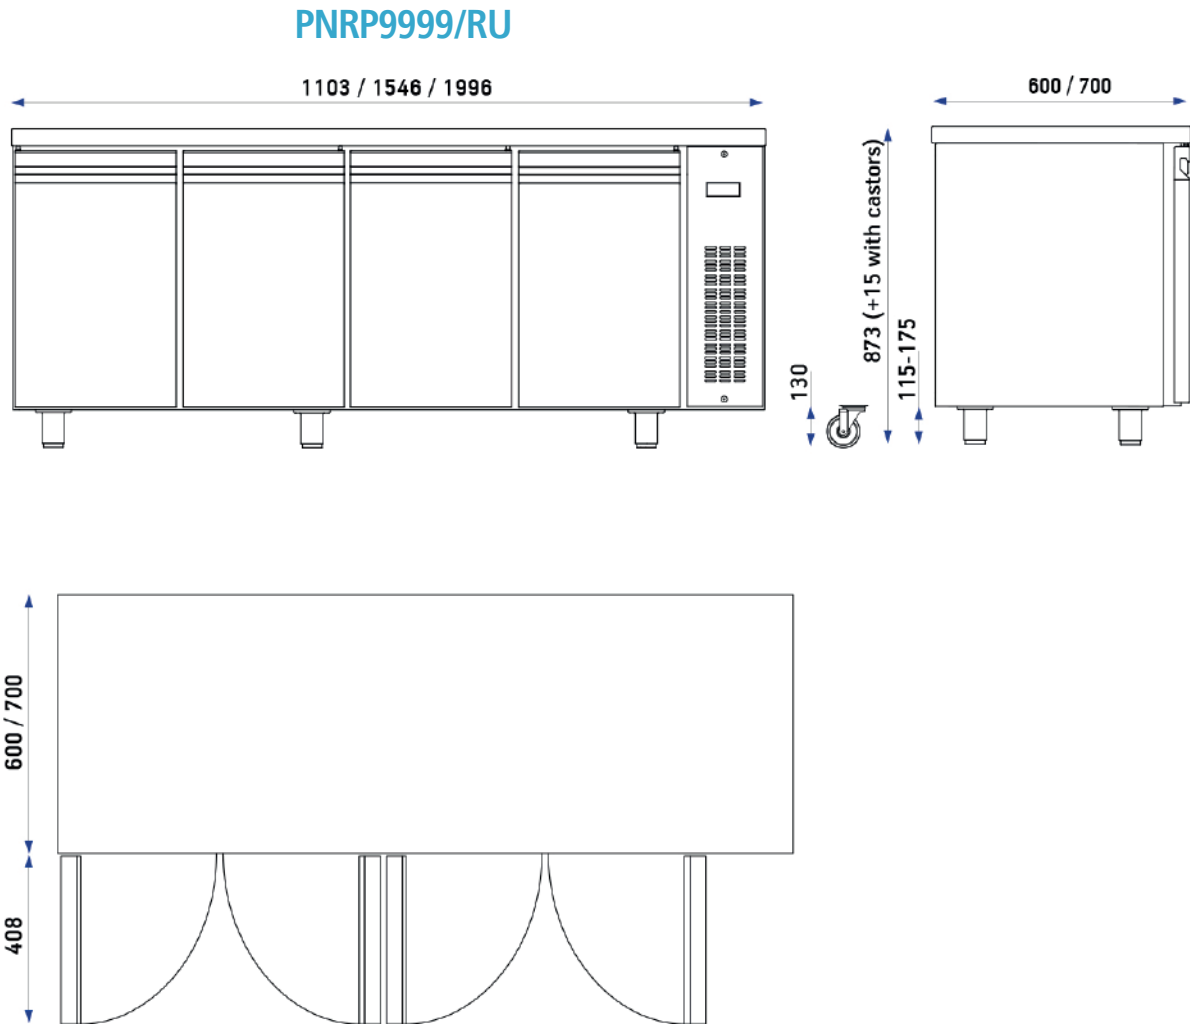

Γραμμικά Σχέδια

Σύνδεση σε Απομακρυσμένες Μονάδες
Πάγκοι