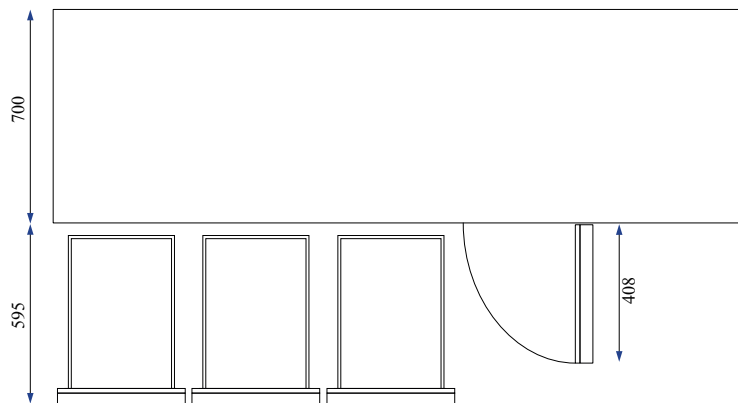

PNRP9999/A1