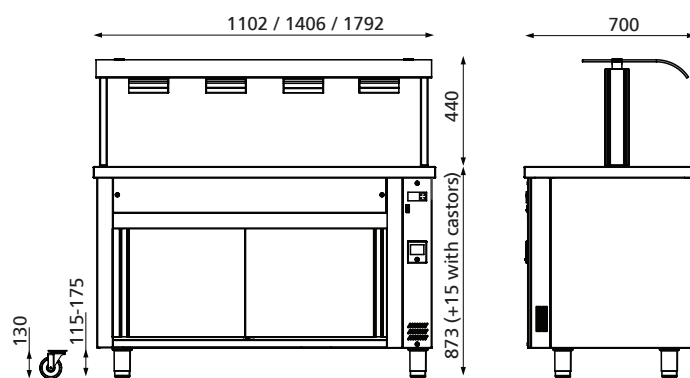

Γραμμικά Σχέδια

Θερμανόμενα Προϊόντα

MDV7..

MFV7..

MVV7..

MRV7..

MFQ7..