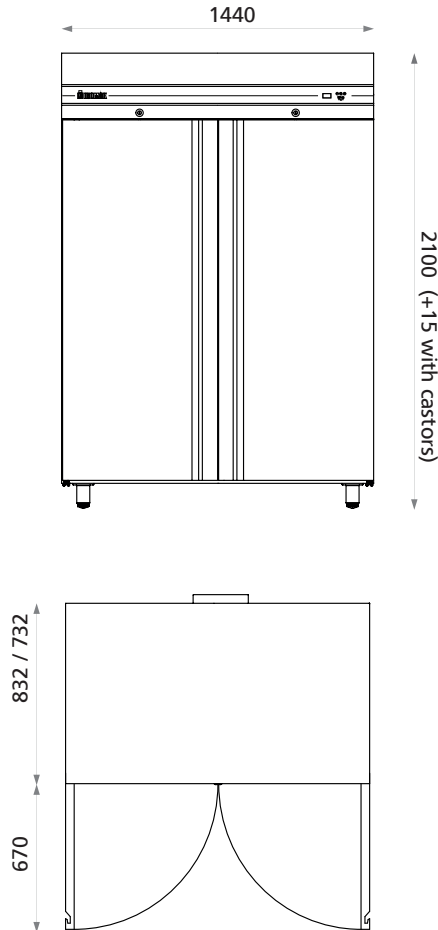

Γραμμικά Σχέδια

Θάλαμοι Συντήρησης

CEP2144