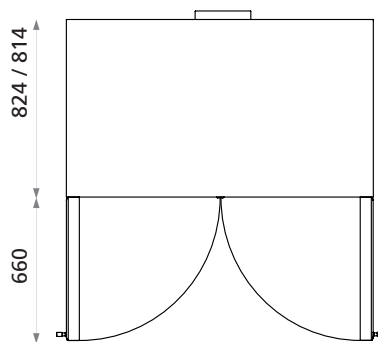

CEP2144/GL
CFP2144/GL