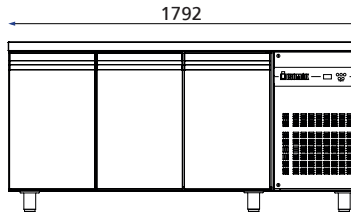

Γραμμικά Σχέδια

Ψυγεία Πάγκοι Σαλατών

ZNFP999