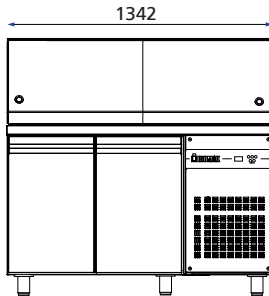

Γραμμικά Σχέδια

Ψυγεία Πάγκοι Σαλατών

ZQFP99