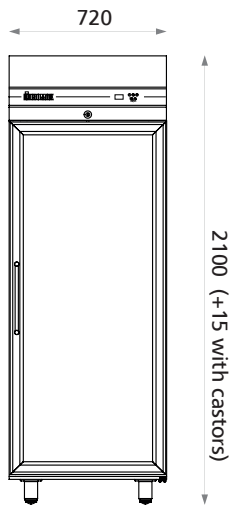

Γραμμικά Σχέδια

Ψυγεία με Γυάλινες Πόρτες Θάλαμοι

CAP172/GL
CBP172/GL