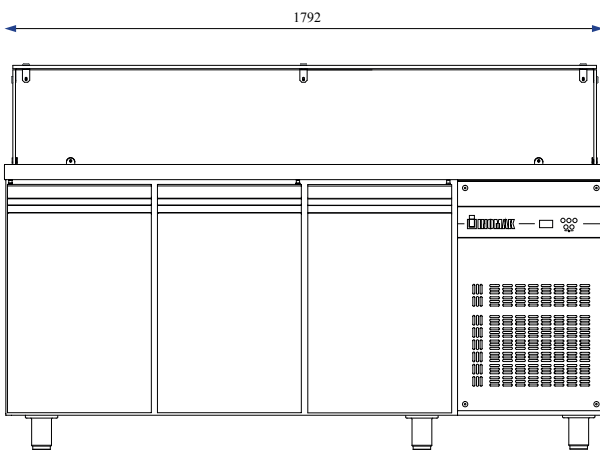

Γραμμικά Σχέδια

Ψυγεία Πάγκοι Σαλατών

ZPFP999