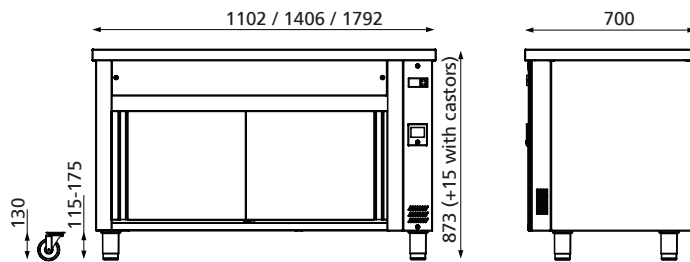

Γραμμικά Σχέδια

Θερμανόμενα Προϊόντα

MDV7..

MFV7..