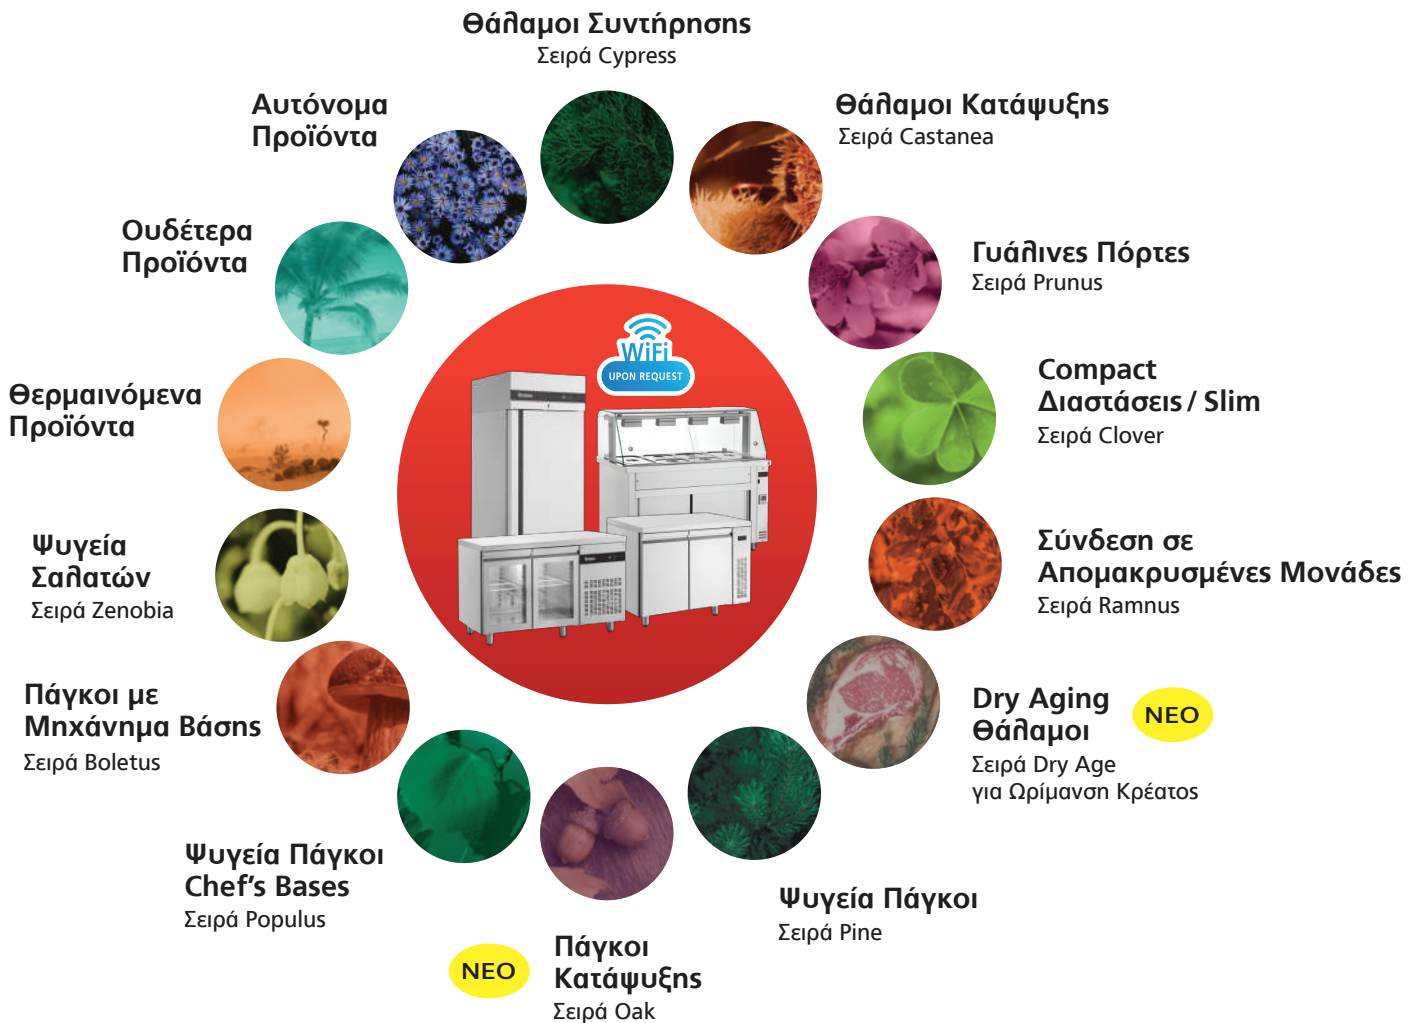

Νέα & Επιλεγμένα Προϊόντα

Οι Κατηγορίες Προϊόντων μας:

Η δυνατότητα σύνδεσης όλων των ψυγείων μας σε Δίκτυο μέσω Wifi είναι διαθέσιμη εργοστασιακά και κατόπιν παραγγελίας από το 2023!