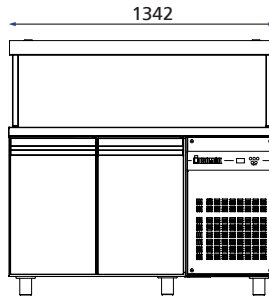

Γραμμικά Σχέδια

Ψυγεία Πάγκοι Σαλατών

ZRFP99