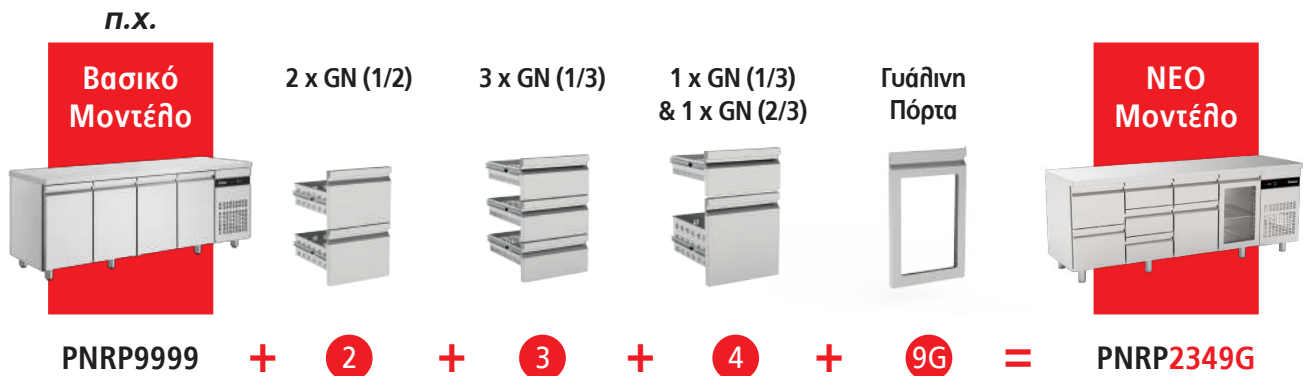

Δημιουργώντας Μοντέλα πέρα από τα Βασικά (Οδηγίες χρήσης του καταλόγου)

Στόχος μας είναι να αυξήσουμε τις επιλογές για εσάς, προσφέροντας μια ποικιλία επιλογών και προσαρμογών για να διαλέξετε και να δημιουργήσετε ακριβώς το ψυγείο που χρειάζεστε για την εφαρμογή σας.

Σε κάθε ενότητα προϊόντων, μπορείτε να βρείτε τα βασικά μοντέλα κάθε σειράς και στη συνέχεια τις διαθέσιμες επιλογές για κάθε μοντέλο. Επιλέξτε το βασικό προϊόν που ταιριάζει στις ανάγκες σας και στη συνέχεια, επιλέξτε το πρόσθετο ή τις διαφορετικές επιλογές που χρειάζεστε.

Για παράδειγμα, σε κάθε ενότητα σειράς πάγκων μπορείτε να βρείτε το "Πώς να...συνδυάσετε συρτάρια " για να συμπεριλάβετε στον προτιμώμενο τύπο μοντέλου.

Επίσης, σε κάθε Ενότητα Προϊόντος μπορείτε να βρείτε τη σελίδα "Εξατομίκευση" όπου μπορείτε να βρείτε πίνακες με διαθέσιμες ή πρόσθετες επιλογές για να προσθέσετε στην παραγγελία σας, προκειμένου να καταλήξετε στον τύπο του μοντέλου που προτιμάτε.