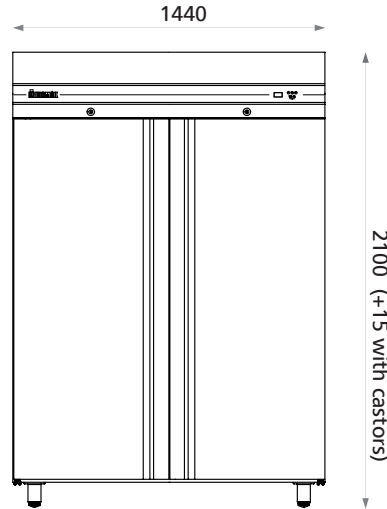

Γραμμικά Σχέδια

Θάλαμοι Κατάψυξης

CFP2144