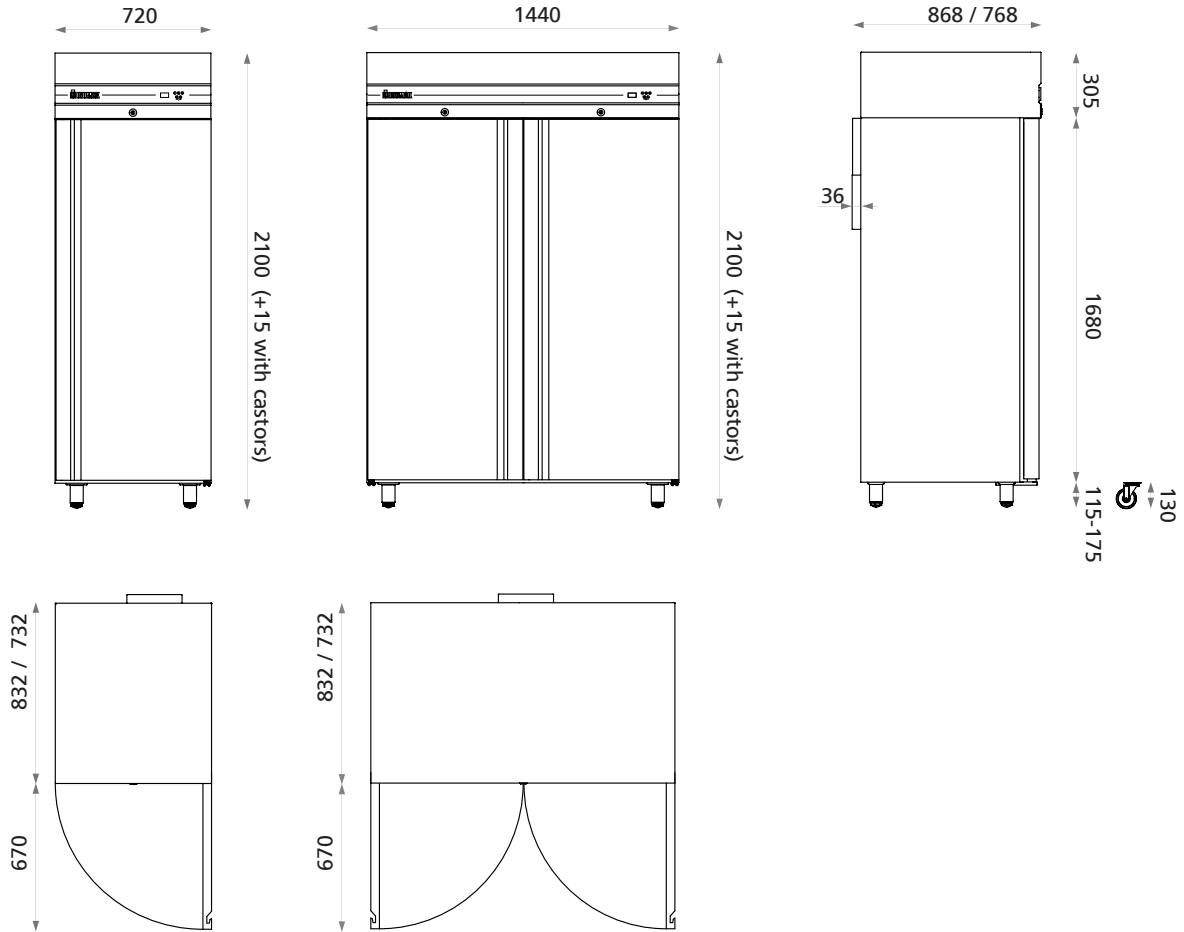

Γραμμικά Σχέδια

Με Compact Διαστάσεις / Slim
Θάλαμοι

CAP172/SL
CBP172/SL

CEP2144/SL
CFP2144/SL