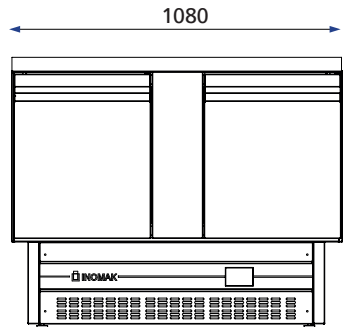

Γραμμικά Σχέδια

Πάγκοι με Μηχάνημα Βάσης

BPVP7300